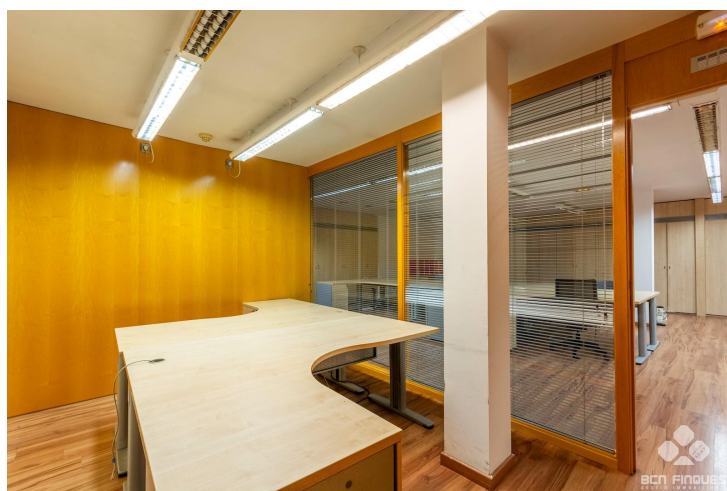

JUNTO HOSPITAL CLÍNIC