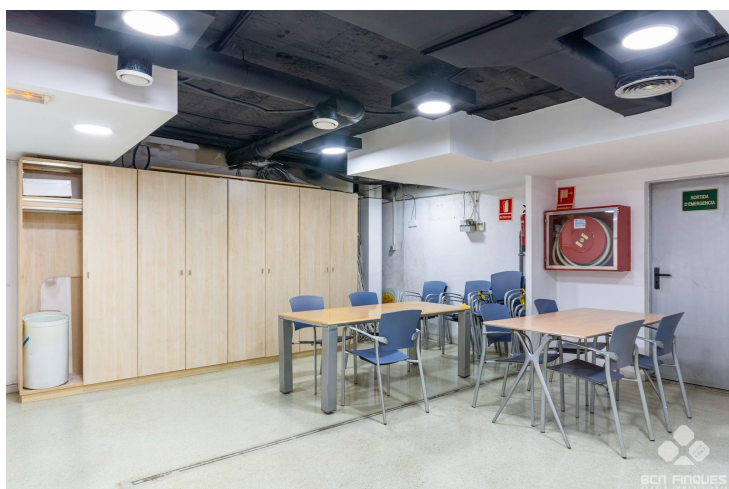

JUNTO HOSPITAL CLÍNIC