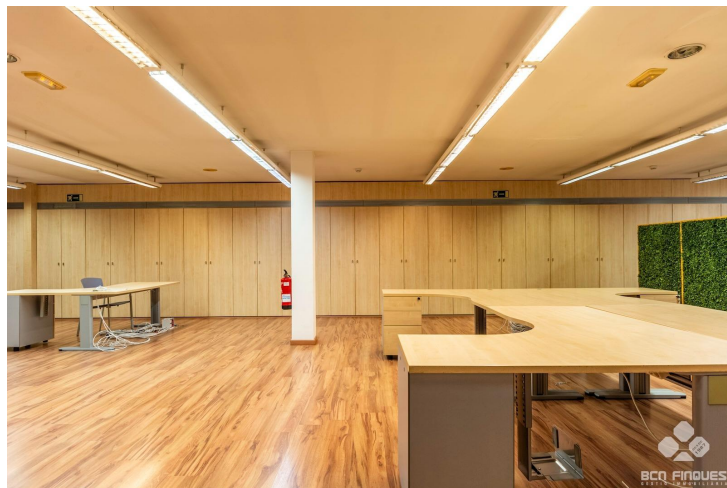

JUNTO HOSPITAL CLÍNIC