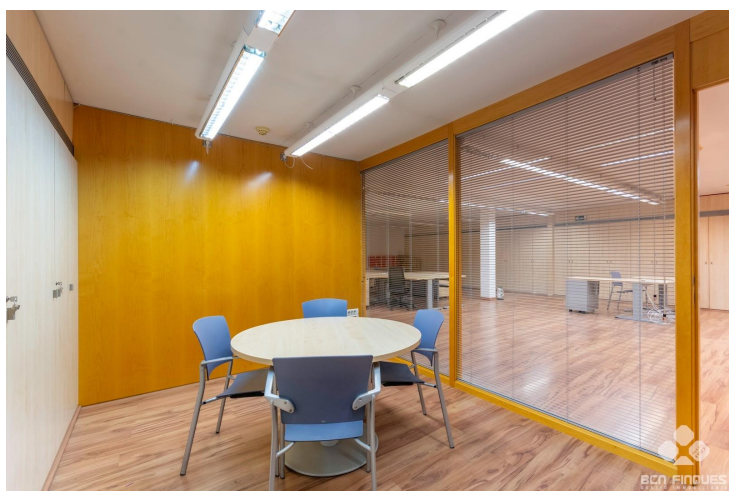

JUNTO HOSPITAL CLÍNIC