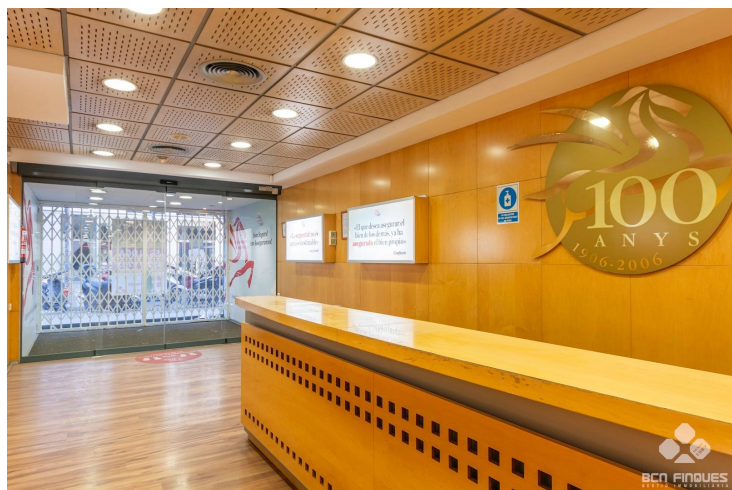

## JUNTO HOSPITAL CLÍNIC

**ALQUILER**  
**L'Antiga Esquerra de l'Eixample - Barcelona**

**Preu: 7.000 € / mes**

520.00m<sup>2</sup>  
CEE: 

En el Eixample de Barcelona, entre las calles de Muntaner y Aribau, y cercano al Hospital Clínic, se ofrece amplio Local Comercial con una superficie de 500m todo en planta.~Interiormente se distribuye en:~ Amplia zona de recepción.~ Gran sala central totalmente diáfana con varios puestos de trabajo.~ 5 despachos independientes.~ Aseos para señoras y caballeros.~ Zona de cocina con amplio office.~Dispone de~Pavimento de parquet~Numerosas armarios a medida y archivos~Iluminación mediante fotos tipo downline empotrados en techos~Divisiones de las salas en cristal y madera~Cocina equipada~El local es exterior, con amplia fachada y acceso directo desde la calle.~Muy buena ubicación, con amplia oferta en servicios y comunicaciones en la zona.~Este arrendamiento está sujeto al IVA.~

## JUNTO HOSPITAL CLÍNIC