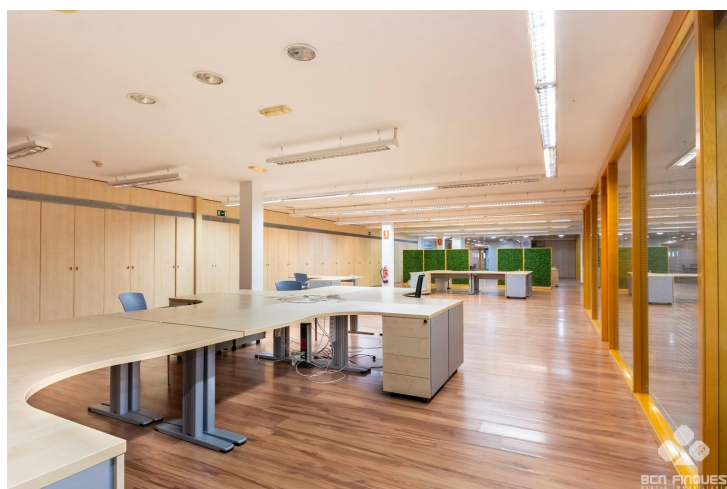

JUNTO HOSPITAL CLÍNIC