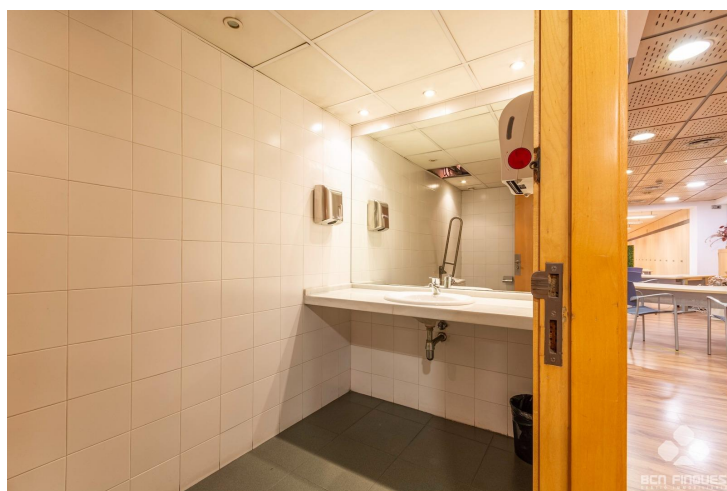

JUNTO HOSPITAL CLÍNIC