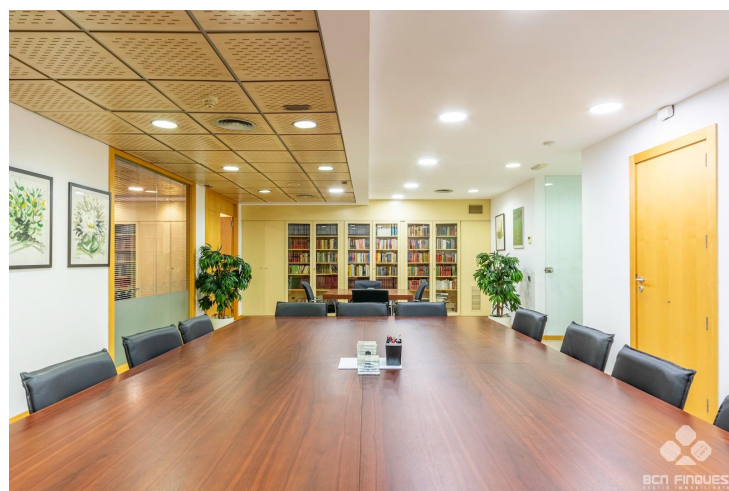

ENTRE MUNTANER Y ARIBAU