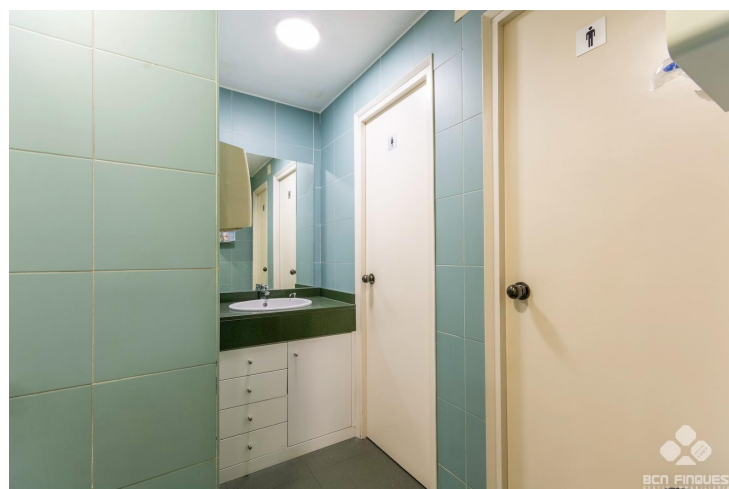

ENTRE MUNTANER Y ARIBAU