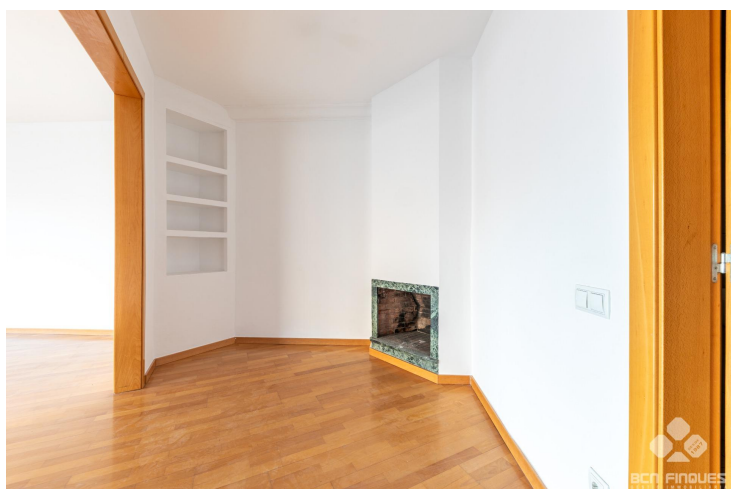

AV. JOSEP TARRADELLAS JUNTO A PL. FRANCESC MACIÀ