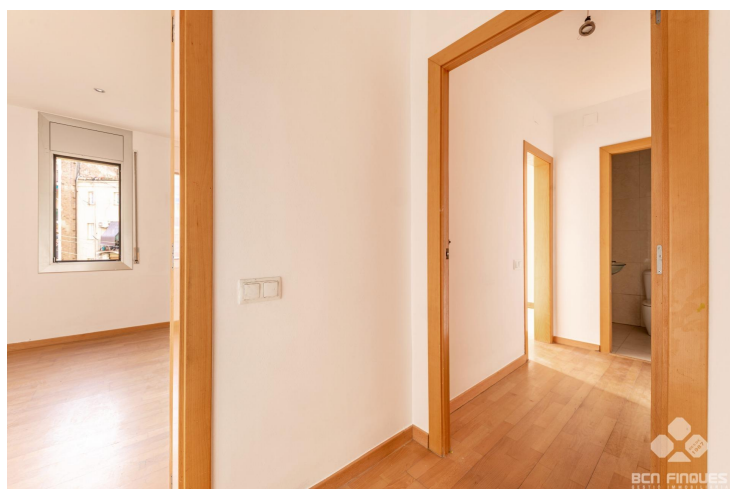

AV. JOSEP TARRADELLAS JUNTO A PL. FRANCESC MACIÀ