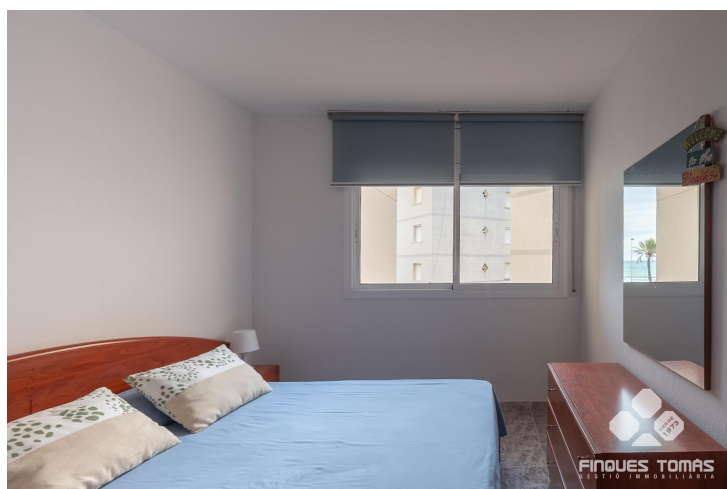

Piso en primera línea lateral con plaza de parking en Cunit