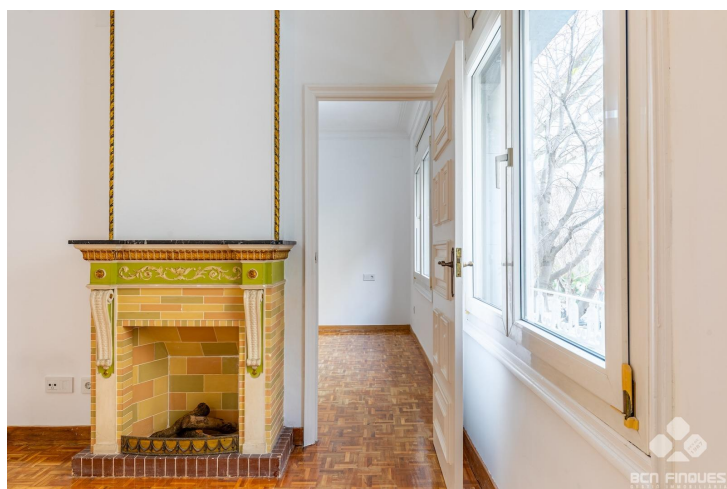

CAPITÀ ARENAS-SANTA AMELIA