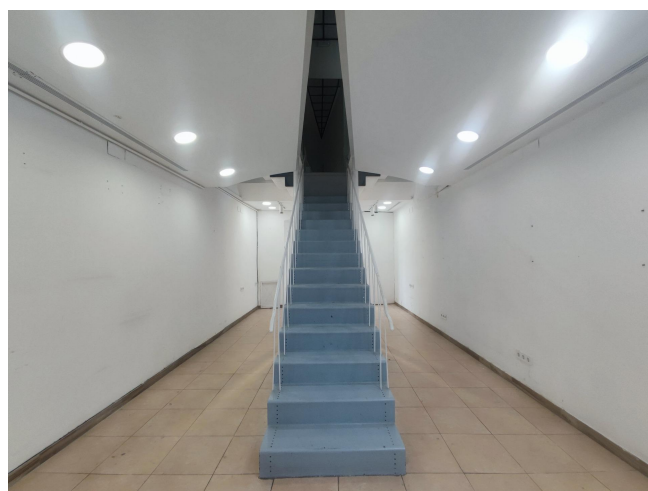

JUNTO A PLAÇA DE SARRIÀ Y PASSEIG DE LA BONANOVA