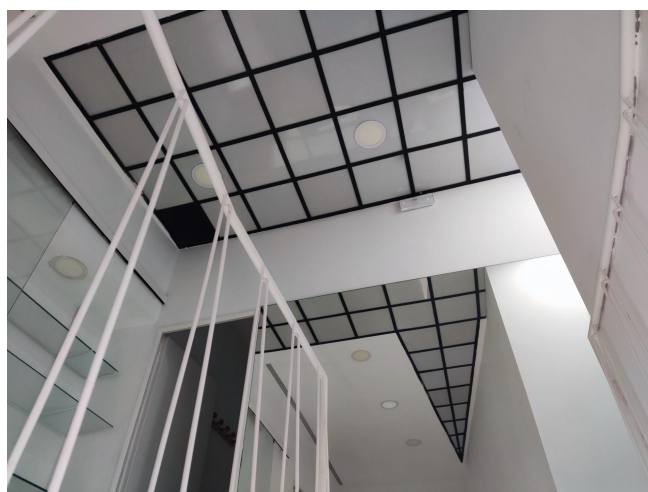

JUNTO A PLAÇA DE SARRIÀ Y PASSEIG DE LA BONANOVA