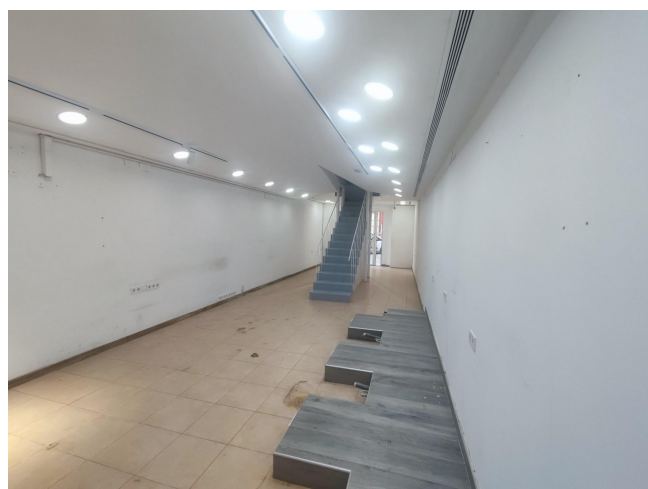

JUNTO A PLAÇA DE SARRIÀ Y PASSEIG DE LA BONANOVA