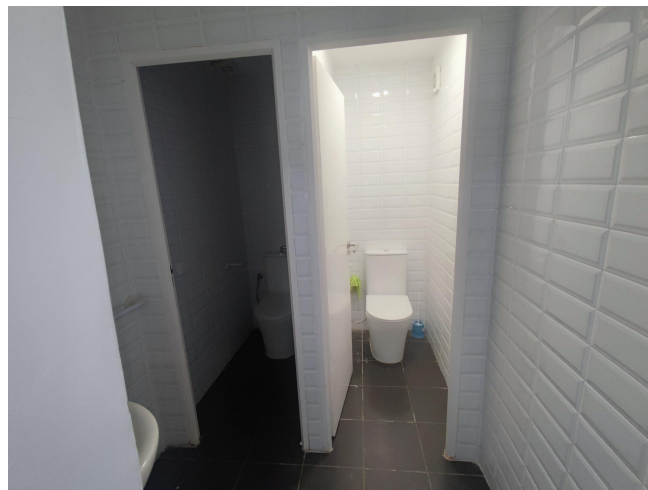

JUNTO A PLAÇA DE SARRIÀ Y PASSEIG DE LA BONANOVA