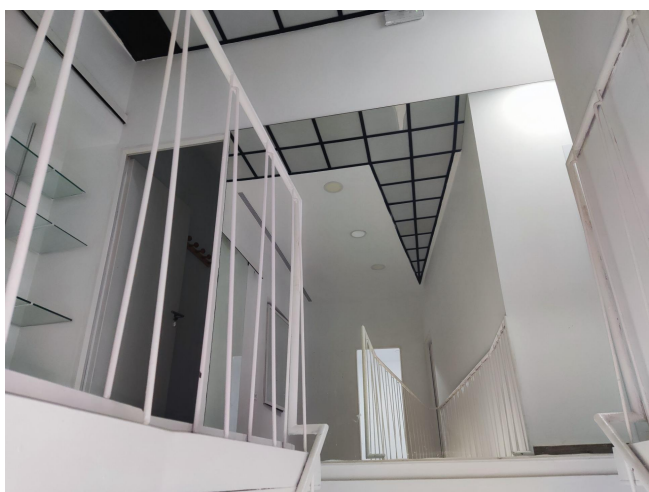

JUNTO A PLAÇA DE SARRIÀ Y PASSEIG DE LA BONANOVA