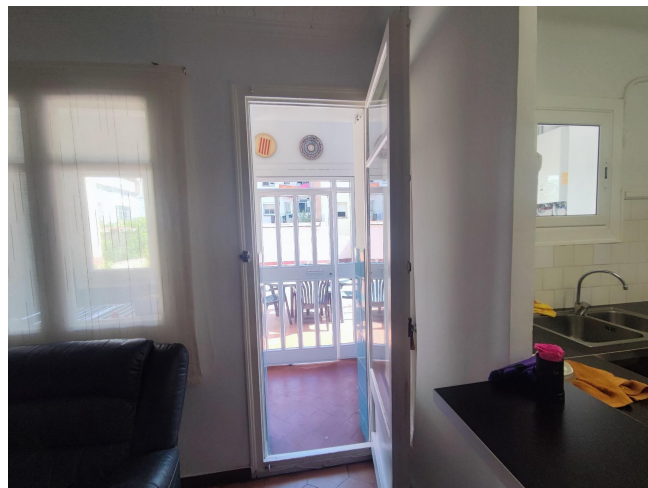

JUNTO ALS JARDINS DEL MESTRE BALCELLS Y LA PLAÇA DEL NORD