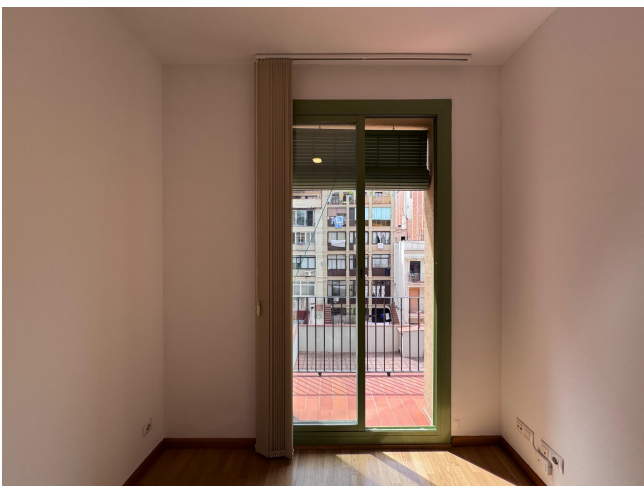

EN PELAI, JUNTO A LA PLAÇA DE CATALUNYA