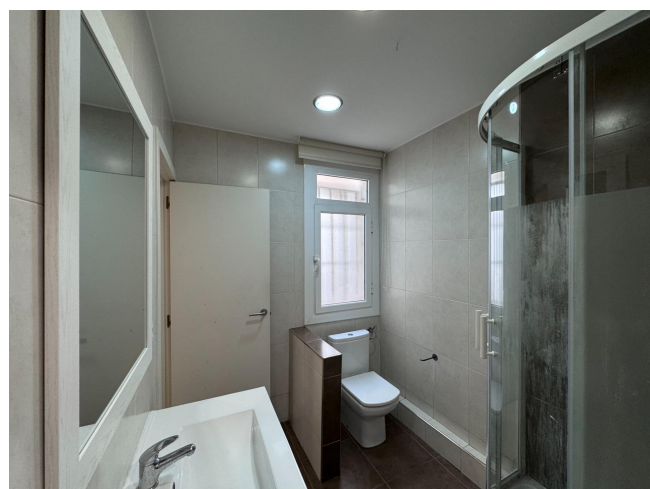

AMUEBLADO, JUNTO AL MUSEU D'ART CONTEMPORANI (MACBA)