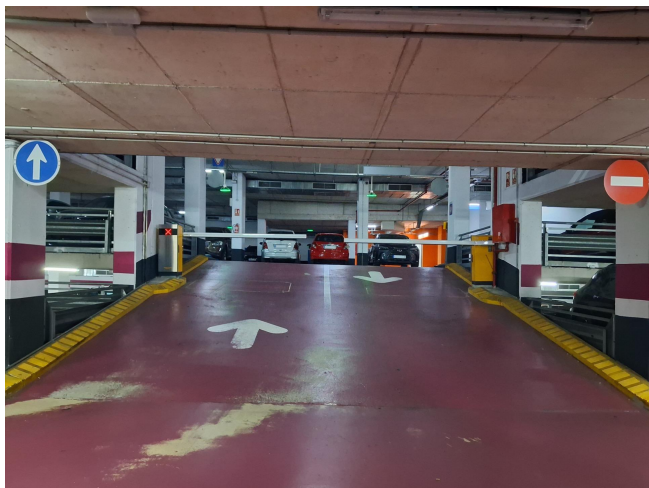

EN PARKING PLAÇA WAGNER, JUNTO A LA AV. DIAGONAL

LLOGUER
Sant Gervasi - Galvany - Barcelona

Preu: 210 € / mes

11.00m²
CEE: **G**

Plaza de parking en alquiler para coche mediano-grande en Sant Gervasi-Galvany, en Sarrià-Sant Gervasi, dentro del Parking Plaça Wagner, junto a la Avinguda Diagonal.~~El parking dispone de dos entradas, una por la calle Beethoven y otra por la calle Ganduxer, y acceso peatonal con ascensor y puertas equipadas con teclado Indigo Neo. Cuenta con acceso 24/7, vigilancia presencial de 7:00 a 15:00 y atención durante el resto del horario. Es un parking amplio, cuidado y bien señalizado, con entrada cómoda, aseos, puntos de recarga para vehículos eléctricos y acceso adaptado para personas con movilidad reducida.~~La plaza está situada en la planta -2 y tiene unas medidas aproximadas de 4,50 m x 2,34 m (2,80 m de ancho total incluyendo columna lateral), ideal para coche mediano-grande. Ofrece fácil acceso y buena maniobrabilidad, lo que la convierte en una opción práctica y cómoda para uso diario en una de las zonas más demandadas de Barcelona.~~Este arrendamiento está sujeto a IVA.~~BCN FINQUES | AICAT 10230 · API A12849~

EN PARKING PLAÇA WAGNER, JUNTO A LA AV. DIAGONAL

EN PARKING PLAÇA WAGNER, JUNTO A LA AV. DIAGONAL

EN PARKING PLAÇA WAGNER, JUNTO A LA AV. DIAGONAL