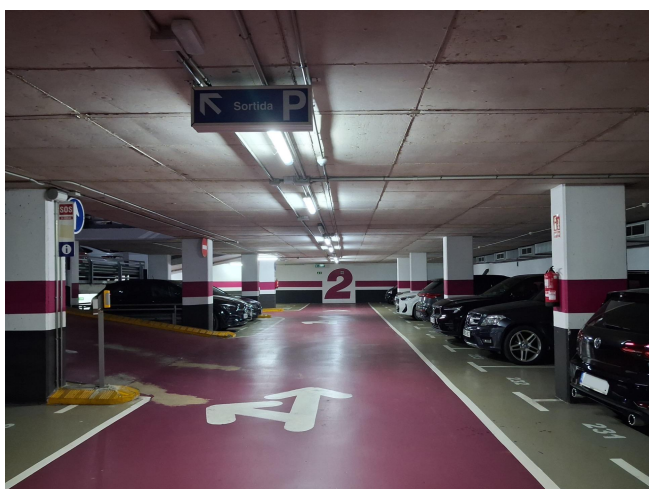

EN PARKING PLAÇA WAGNER, JUNTO A LA AV. DIAGONAL

LLOGUER
Sant Gervasi - Galvany - Barcelona

Preu: 210 € / mes

11.00m²
CEE: **G**

Plaza de parking en alquiler para coche mediano-grande en Sant Gervasi-Galvany, en Sarrià-Sant Gervasi, dentro del Parking Plaça Wagner, junto a la Avinguda Diagonal.~~El parking dispone de dos entradas, una por la calle Beethoven y otra por la calle Ganduxer, y acceso peatonal con ascensor y puertas equipadas con teclado Indigo Neo. Cuenta con acceso 24/7, vigilancia presencial de 7:00 a 15:00 y atención durante el resto del horario. Es un parking amplio, cuidado y bien señalizado, con entrada cómoda, aseos, puntos de recarga para vehículos eléctricos y acceso adaptado para personas con movilidad reducida.~~La plaza está situada en la planta -2 y tiene unas medidas aproximadas de 4,50 m x 2,34 m (2,80 m de ancho total incluyendo columna lateral), ideal para coche mediano-grande. Ofrece fácil acceso y buena maniobrabilidad, lo que la convierte en una opción práctica y cómoda para uso diario en una de las zonas más demandadas de Barcelona.~~Este arrendamiento está sujeto a IVA.~~BCN FINQUES | AICAT 10230 · API A12849~

EN PARKING PLAÇA WAGNER, JUNTO A LA AV. DIAGONAL

EN PARKING PLAÇA WAGNER, JUNTO A LA AV. DIAGONAL

EN PARKING PLAÇA WAGNER, JUNTO A LA AV. DIAGONAL