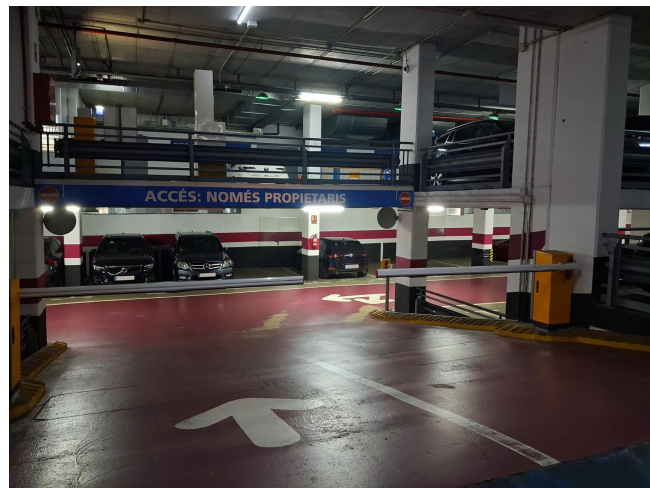

EN PARKING PLAÇA WAGNER, JUNTO A LA AV. DIAGONAL

LLOGUER
Sant Gervasi - Galvany - Barcelona

Preu: 210 € / mes

11.00m²
CEE: **G**

Plaza de parking en alquiler para coche mediano-grande en Sant Gervasi-Galvany, en Sarrià-Sant Gervasi, dentro del Parking Plaça Wagner, junto a la Avinguda Diagonal.~~El parking dispone de dos entradas, una por la calle Beethoven y otra por la calle Ganduxer, y acceso peatonal con ascensor y puertas equipadas con teclado Indigo Neo. Cuenta con acceso 24/7, vigilancia presencial de 7:00 a 15:00 y atención durante el resto del horario. Es un parking amplio, cuidado y bien señalizado, con entrada cómoda, aseos, puntos de recarga para vehículos eléctricos y acceso adaptado para personas con movilidad reducida.~~La plaza está situada en la planta -2 y tiene unas medidas aproximadas de 4,50 m x 2,34 m (2,80 m de ancho total incluyendo columna lateral), ideal para coche mediano-grande. Ofrece fácil acceso y buena maniobrabilidad, lo que la convierte en una opción práctica y cómoda para uso diario en una de las zonas más demandadas de Barcelona.~~Este arrendamiento está sujeto a IVA.~~BCN FINQUES | AICAT 10230 · API A12849~

EN PARKING PLAÇA WAGNER, JUNTO A LA AV. DIAGONAL

EN PARKING PLAÇA WAGNER, JUNTO A LA AV. DIAGONAL

EN PARKING PLAÇA WAGNER, JUNTO A LA AV. DIAGONAL