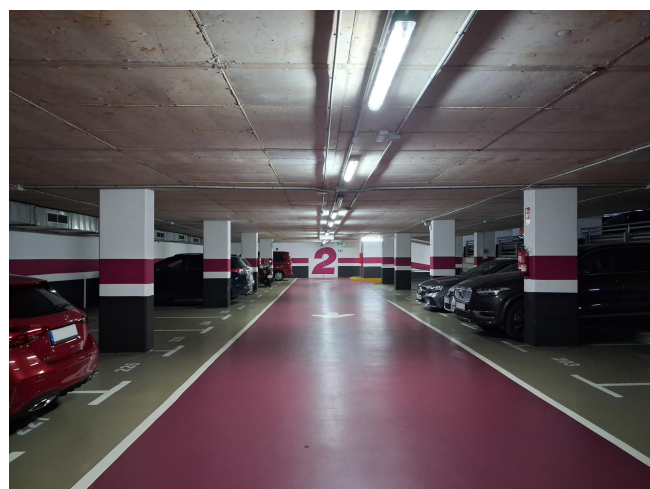

EN PARKING PLAÇA WAGNER, JUNTO A LA AV. DIAGONAL

LLOGUER
Sant Gervasi - Galvany - Barcelona

Preu: 210 € / mes

11.00m²
CEE: **G**

Plaza de parking en alquiler para coche mediano-grande en Sant Gervasi-Galvany, en Sarrià-Sant Gervasi, dentro del Parking Plaça Wagner, junto a la Avinguda Diagonal.~~El parking dispone de dos entradas, una por la calle Beethoven y otra por la calle Ganduxer, y acceso peatonal con ascensor y puertas equipadas con teclado Indigo Neo. Cuenta con acceso 24/7, vigilancia presencial de 7:00 a 15:00 y atención durante el resto del horario. Es un parking amplio, cuidado y bien señalizado, con entrada cómoda, aseos, puntos de recarga para vehículos eléctricos y acceso adaptado para personas con movilidad reducida.~~La plaza está situada en la planta -2 y tiene unas medidas aproximadas de 4,50 m x 2,34 m (2,80 m de ancho total incluyendo columna lateral), ideal para coche mediano-grande. Ofrece fácil acceso y buena maniobrabilidad, lo que la convierte en una opción práctica y cómoda para uso diario en una de las zonas más demandadas de Barcelona.~~Este arrendamiento está sujeto a IVA.~~BCN FINQUES | AICAT 10230 · API A12849~

EN PARKING PLAÇA WAGNER, JUNTO A LA AV. DIAGONAL

EN PARKING PLAÇA WAGNER, JUNTO A LA AV. DIAGONAL

EN PARKING PLAÇA WAGNER, JUNTO A LA AV. DIAGONAL