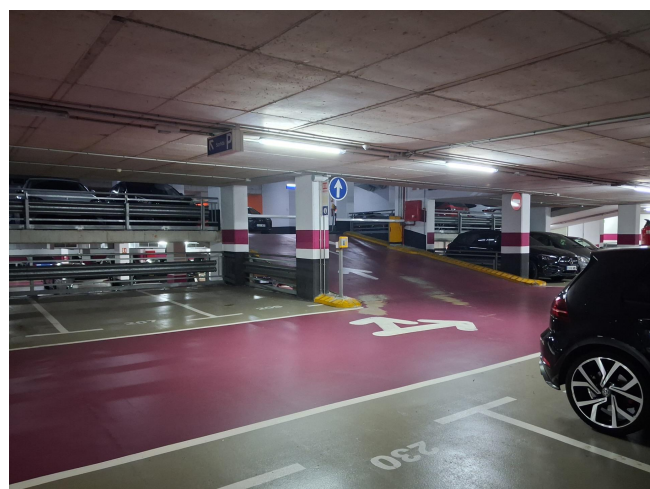

EN PARKING PLAÇA WAGNER, JUNTO A LA AV. DIAGONAL

LLOGUER
Sant Gervasi - Galvany - Barcelona

Preu: 210 € / mes

11.00m²
CEE: **G**

Plaza de parking en alquiler para coche mediano-grande en Sant Gervasi-Galvany, en Sarrià-Sant Gervasi, dentro del Parking Plaça Wagner, junto a la Avinguda Diagonal.~~El parking dispone de dos entradas, una por la calle Beethoven y otra por la calle Ganduxer, y acceso peatonal con ascensor y puertas equipadas con teclado Indigo Neo. Cuenta con acceso 24/7, vigilancia presencial de 7:00 a 15:00 y atención durante el resto del horario. Es un parking amplio, cuidado y bien señalizado, con entrada cómoda, aseos, puntos de recarga para vehículos eléctricos y acceso adaptado para personas con movilidad reducida.~~La plaza está situada en la planta -2 y tiene unas medidas aproximadas de 4,50 m x 2,34 m (2,80 m de ancho total incluyendo columna lateral), ideal para coche mediano-grande. Ofrece fácil acceso y buena maniobrabilidad, lo que la convierte en una opción práctica y cómoda para uso diario en una de las zonas más demandadas de Barcelona.~~Este arrendamiento está sujeto a IVA.~~BCN FINQUES | AICAT 10230 · API A12849~

EN PARKING PLAÇA WAGNER, JUNTO A LA AV. DIAGONAL

EN PARKING PLAÇA WAGNER, JUNTO A LA AV. DIAGONAL

EN PARKING PLAÇA WAGNER, JUNTO A LA AV. DIAGONAL